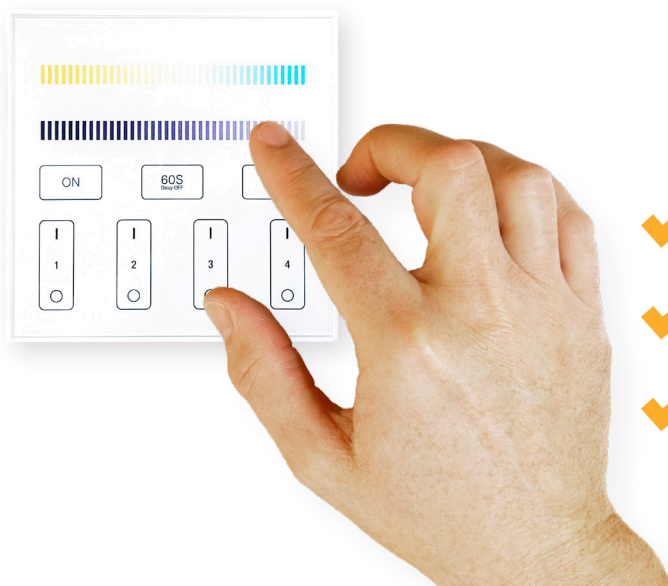

easyLight
- jetzt auch mit
einstellbarer
Farbtemperatur
& Helligkeit

easyTherm

Fühlbar bessere Wärme.

easyLight - tunable white

- mit nur einer Fingerbewegung zum passenden Licht je nach Anwendungssituation & gewünschter Stimmung
- stufenlose Einstellung der Farbtemperatur (Warmweiß bis Neutral-Weiß) & Helligkeit über den Dimmer
- ideal als vollwertiges Raumlicht geeignet dank leistungsstarker LED-Lichttechnik
- mit allen easyTherm Infrarotpaneelen kombinierbar & jederzeit einfach nachzurüsten
- gleichmäßige Verteilung von Licht & Wärme durch Deckenmontage der Heizung
- getrennte Nutzung von Infrarotheizung & Licht bei geringem Energieverbrauch (Energieklasse A++)
- in vier verschiedenen, eleganten Ausführungen erhältlich

Infos unter www.easy-therm.com/optionen/easylight/

Eine Lichtlösung für jede Anwendung

- ✓ Dimmen & Tunen mit nur einer Fingerbewegung
- ✓ 60 Sekunden Abschaltverzögerung
- ✓ Einstellung mehrerer Leuchten mit einer Fernbedienung

easyLight - tunable white

inkl. LED-Treiber, Dimmer/Tuner, Deckenbefestigungssatz, Verbindungskabel

Bauformen	Rahmenfarbe	Helligkeit	Farbtemperatur	Preis inkl. MwSt.
 easyLight classic	Silber	dimmbar	Warm-Weiß (2500K) bis Neutral-Weiß (4500K)	schon ab € 309,00
	Weiß			
 easyLight deluxe	Silber			
	Weiß			
 easyLight frame*	Silber			