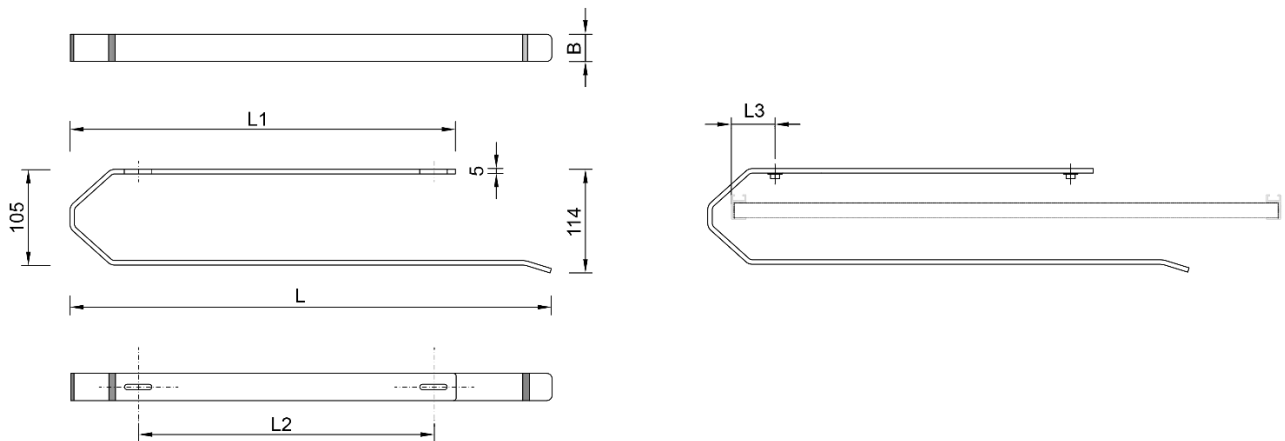

Datenblatt

Lieferumfang: easyTowel inkl. Montagematerial

Umgebungsbedingungen:					
Beschreibung	Größe	Einheit	Min.	Typ	Max.
Umgebungstemperatur	$T_{U, \min}$	°C	0		+120
Lagerungstemperatur	$T_{L, \min}$	°C	0		+120
Luftfeuchte (auch kondensierend)	F	rel. %			100